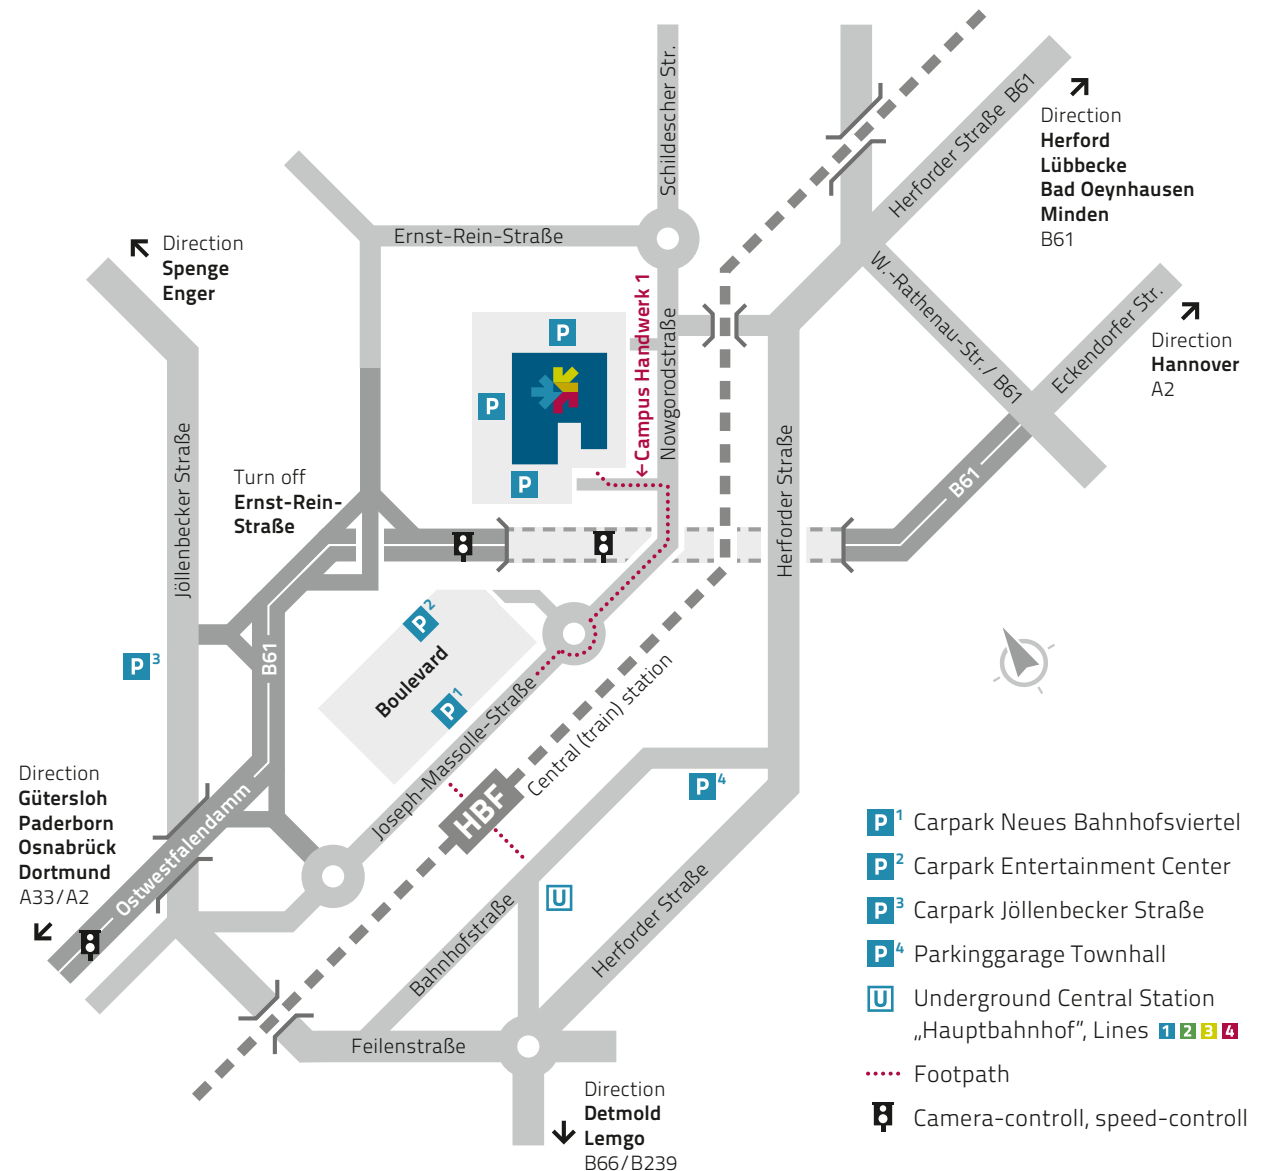

Travel information

Travel by train or bus

Arrival central station

Take the underground to Boulevard, then turn right and follow the Joseph-Masolle-Straße to the next roundabout. Straight over into the Nowgorodstraße and you see us on the left.

Travel by car

Coming from A2/A33 Dortmund, Gütersloh

turn off „Kreuz Bielefeld“ and follow the B61 till the turn off „Ernst-Rein-Straße“.

Coming from Herford, Lübbecke, Bad Oeynhausen, Minden

turn off „Kreuz Bielefeld“ and follow the B61 till the turn off „Ernst-Rein-Straße“.

Coming from Detmold, Lemgo

follow the B66/B239 towards Bielefeld, then take the B61 and turn off „Ernst-Rein-Straße“

Address for your route guidance system

„Campus Handwerk 1“
(Please take „Nowgorodstraße“ for older systems)

Way instruction

- **P¹** Carpark Neues Bahnhofsviertel
- **P²** Carpark Entertainment Center
- **P³** Carpark Jöllenbecker Straße
- **P⁴** Parkinggarage Townhall
- **U** Underground Central Station „Hauptbahnhof“, Lines **1 2 3 4**
- **.....** Footpath
- **📷** Camera-control, speed-control